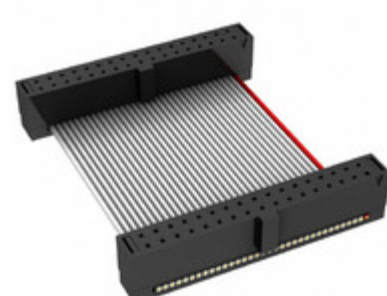

## FFSD-17-D-03.90-01-N

Obrázky jsou pouze orientační.  
Podrobné informace o produktu naleznete v části Technické údaje produktu.  
Koupit FFSD-17-D-03.90-01-N s důvěrou od Component-World.HK, 1 rok záruka

**Part Number:** [FFSD-17-D-03.90-01-N](#)

**Výrobce:** [Samtec, Inc.](#)

**Popis:** .050 X .050 C.L. FEMALE IDC ASSE

**Datový list:** [FFSD Series Datasheet](#)

[FFSD-xx-x-xx.xx-01-x-x-zzz Drawing](#)

**RoHS Status:** Bez olova / V souladu RoHS

### PARAMETR PRODUKTU

<b>Part Number</b>	FFSD-17-D-03.90-01-N	<b>Výrobce</b>	<a href="#">Samtec, Inc.</a>
<b>Popis</b>	.050 X .050 C.L. FEMALE IDC ASSE	<b>Stav volného vedení / RoHS</b>	Bez olova / V souladu RoHS
<b>Dostupné množství</b>	6924 pcs	<b>Datový list</b>	<a href="#">FFSD Series Datasheet</a> <a href="#">FFSD-xx-x-xx.xx-01-x-x-zzz Drawing</a>
<b>Kategorie</b>	<a href="#">Sestavy kabelů</a>	<b>Série</b>	*
<b>Výrobní standardní doba výroby</b>	3 Weeks	<b>Stav volného vedení / RoHS</b>	Lead free / RoHS Compliant
<b>Detailní popis</b>	Position Cable Assembly Rectangular		